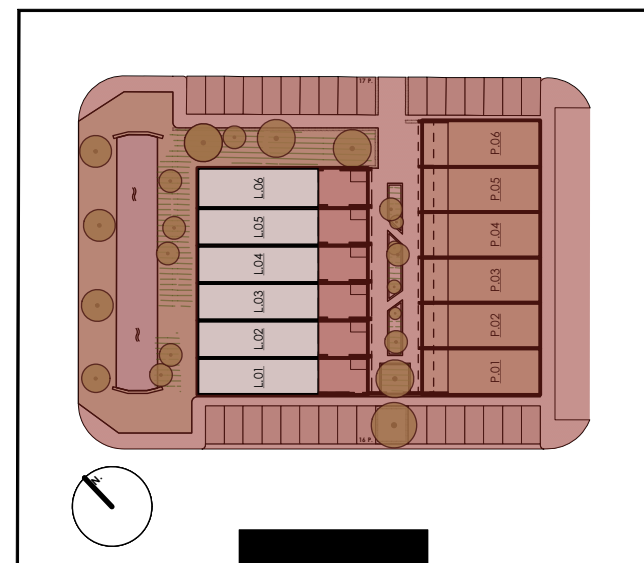

RENVOOI

BOUWKUNDIG

- baksteen metselwerk (geel/bruin)
- baksteen metselwerk (rood/bruin)
- baksteen metselwerk (antraciet)
- isolatie
- lichte scheidingswand
- beton
- deur met draairichting
- plaats doorsnede

INSTALLATIES

- cv plaats combi-ketel
- mv plaats mechanische ventilatie
- wm opstelplaatsplaats wasmachine
- hwa hemelwaterafvoer
- RM rookmelder
- mechanische ventilatie afvoer
  mechanische ventilatie afvoer (wand)
- verdeler vloerverwarming
- schakelaar t.b.v. lichtpunt
  schakelaar t.b.v. buiten-lichtpunt
  wisselschakelaar t.b.v. lichtpunt
- enkele wandcontactdoos met randaarde
- dubbele wandcontactdoos met randaarde
- T onbedrade leiding t.b.v. telefoon
- CAI onbedrade leiding t.b.v. televisie
- MV hoofdbediening MV
- TH thermostaat
- loze leiding
- wm bedraad aansluitpunt t.b.v. wasmachine
- cv/mv bedraad aansluitpunt CV/MV
- deurbel
  schel deurbel
- plafond lichtpunt
- wand lichtpunt
- opv omvormer PV
- vcv verdeler CV