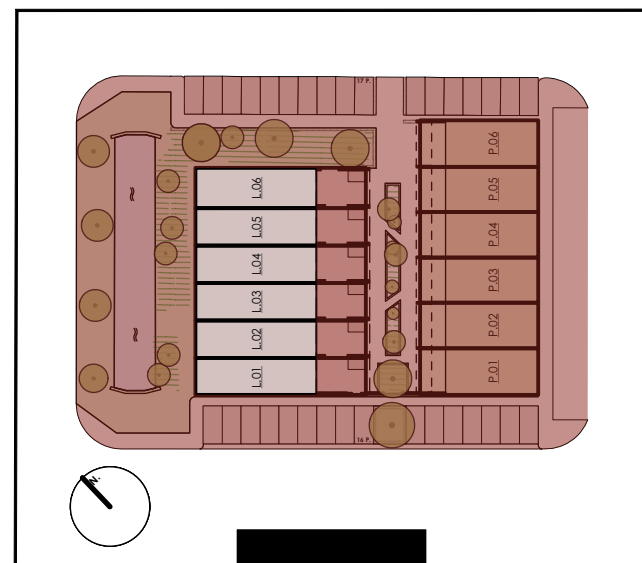

RENVOOI

BOUWKUNDIG

- baksteen metselwerk (geel/bruin)
- baksteen metselwerk (rood/bruin)
- baksteen metselwerk (antraciet)
- isolatie
- lichte scheidingswand
- beton
- deur met draairichting
- plaats doorsnede

INSTALLATIES

- cv plaats combi-ketel
- mv plaats mechanische ventilatie
- wm opstelplaatsplaats wasmachine
- hwa hemelwaterafvoer
- RM rookmelder
- mechanische ventilatie afvoer
- mechanische ventilatie afvoer (wand)
- RΣ verdeler vloerverwarming
- schakelaar t.b.v. lichtpunt
- schakelaar t.b.v. buiten-lichtpunt
- wisselschakelaar t.b.v. lichtpunt
- enkele wandcontactdoos met randaarde
- dubbele wandcontactdoos met randaarde
- T onbedrade leiding t.b.v. telefoon
- CAI onbedrade leiding t.b.v. televisie
- MV hoofdbediening MV
- TH thermostaat
- loze leiding
- wm bedraad aansluitpunt t.b.v. wasmachine
- cv/my bedraad aansluitpunt CV/MV
- deurbel
- schel deurbel
- plafond lichtpunt
- wand lichtpunt
- opv omvormer PV
- vcv verdeler CV