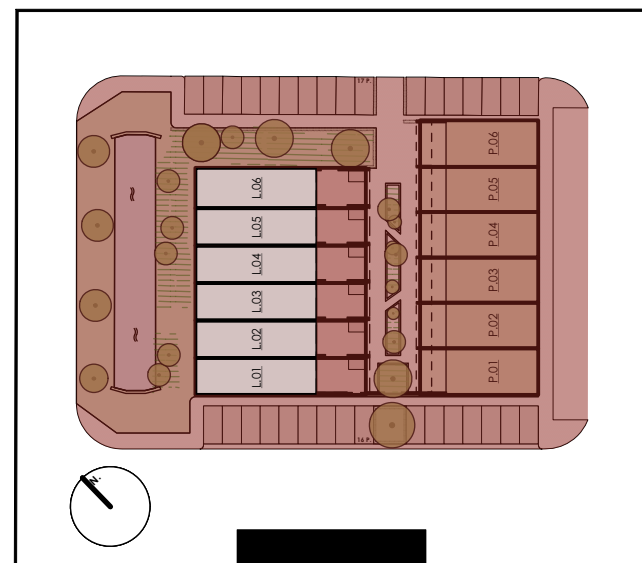

### BOUWKUNDIG

- baksteen metselwerk (geel/bruin)
- baksteen metselwerk (rood/bruin)
- baksteen metselwerk (antraciet)
- isolatie
- lichte scheidingswand
- beton
- deur met draairichting
- plaats doorsnede

OPTIE  
 2 SLAAPKAMERS

RENVOOI

BOUWKUNDIG

- baksteen metselwerk (geel/bruin)
- baksteen metselwerk (rood/bruin)
- baksteen metselwerk (antraciet)
- isolatie
- lichte scheidingswand
- beton
- deur met draairichting
- plaats doorsnede