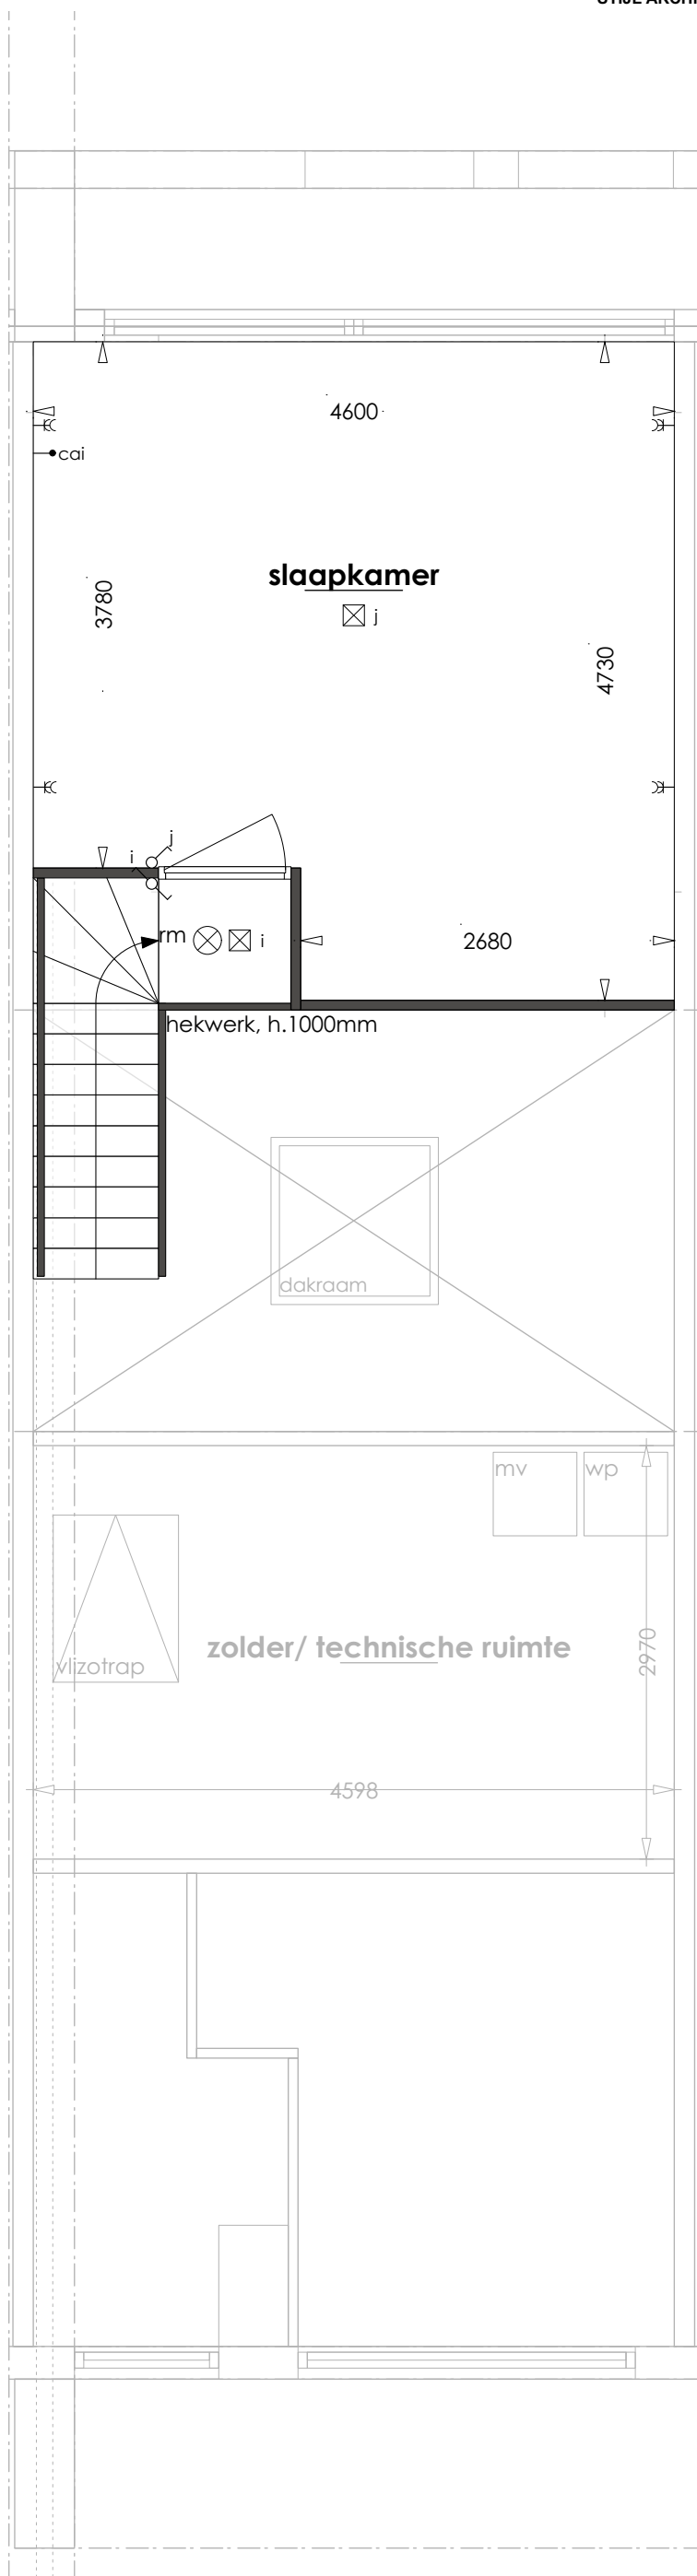

OPTIE
1 GROTE SLAAPKAMER