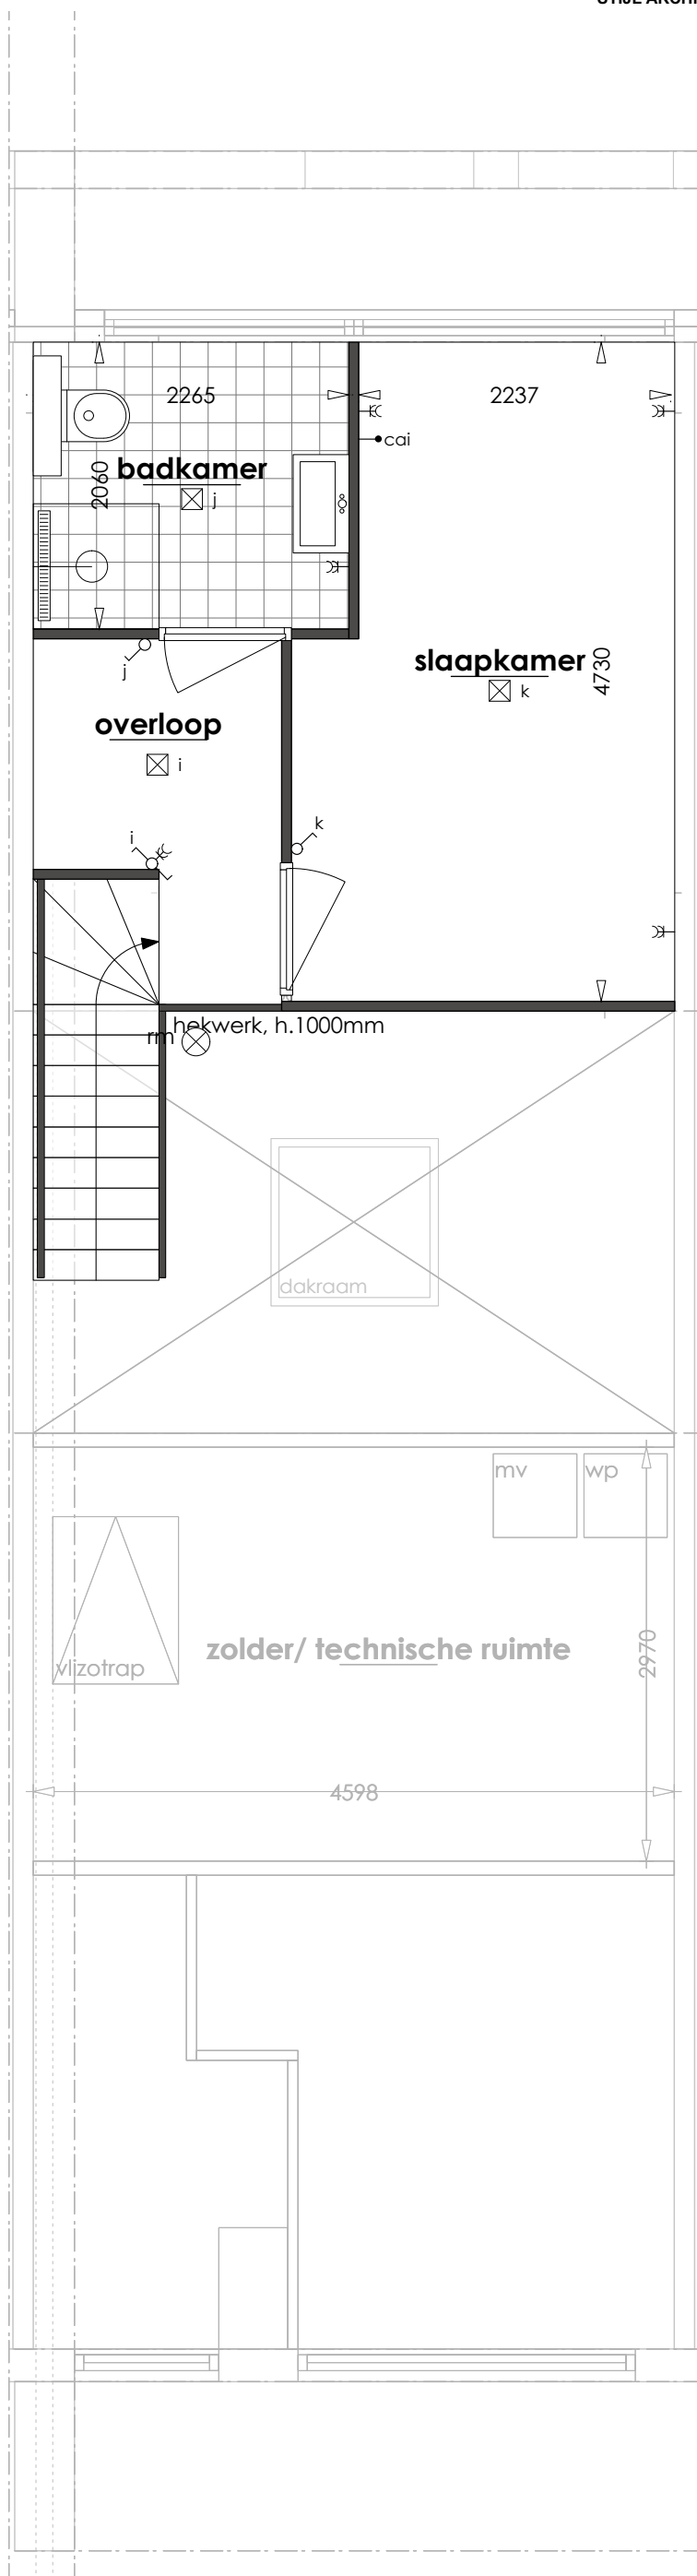

OPTIE
1 SLAAPKAMER + BADKAMER